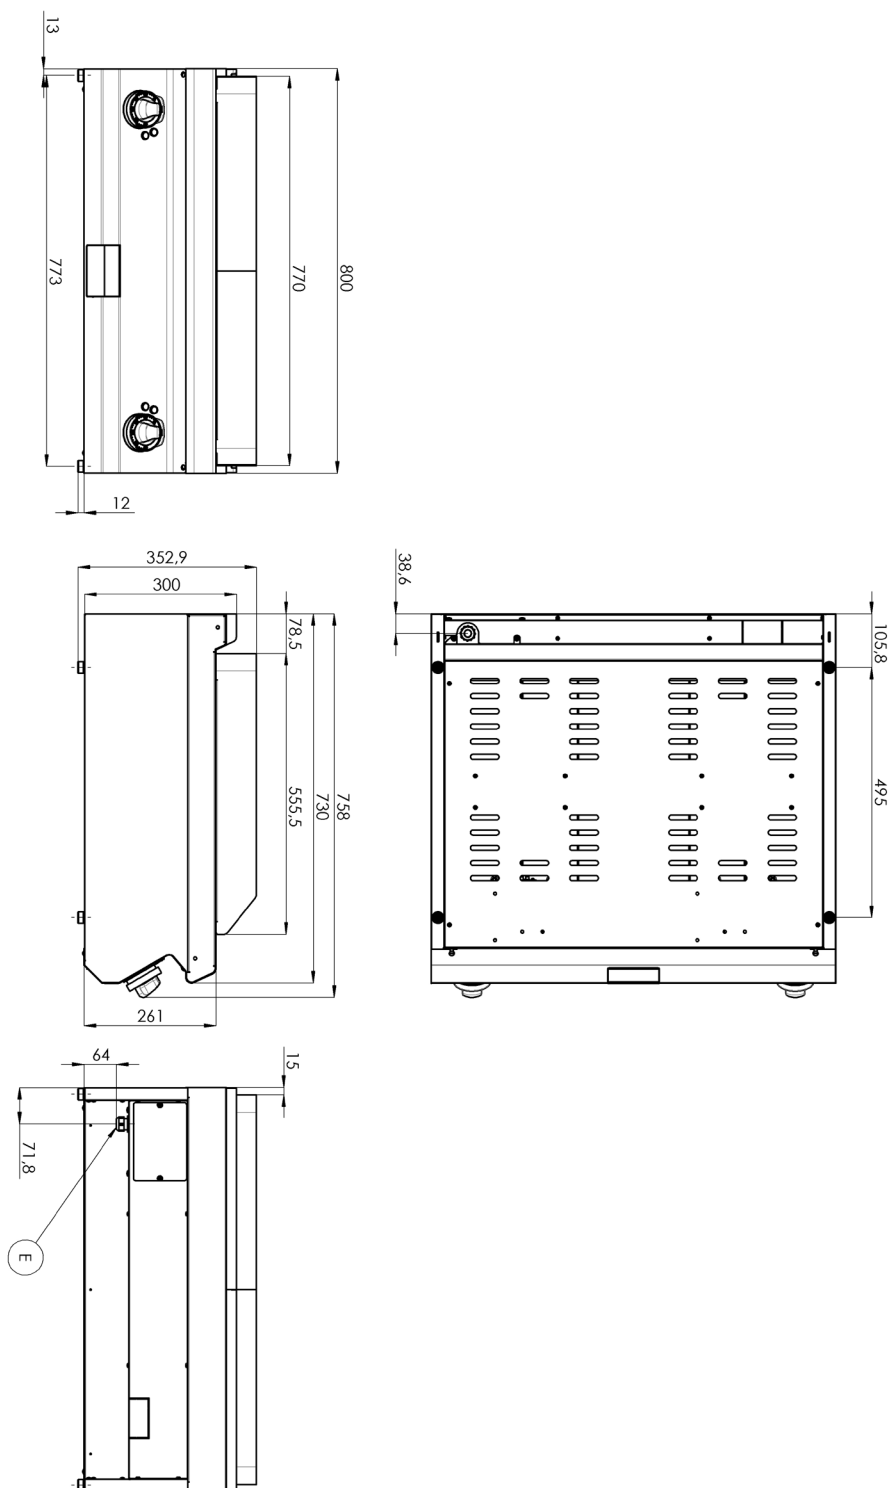

Technický list

Technický výkres

Grilovací deska hladká chromovaná

Model

Sap kód

00009680

FTHC 708 E

Skupina artiklů

Grily a grilovací plotny